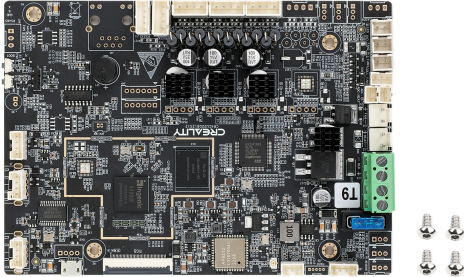

## PLACA PRINCIPAL CREALITY K1

Incluye: Capacitación virtual de 3 horas y 24 meses de garantía

Marca **Creality**

Compatibilidad **K1**

[Comprar por Whatsapp](#)

### Especificaciones Técnicas

Marca  
**Creality**

Compatibilidad  
**K1**